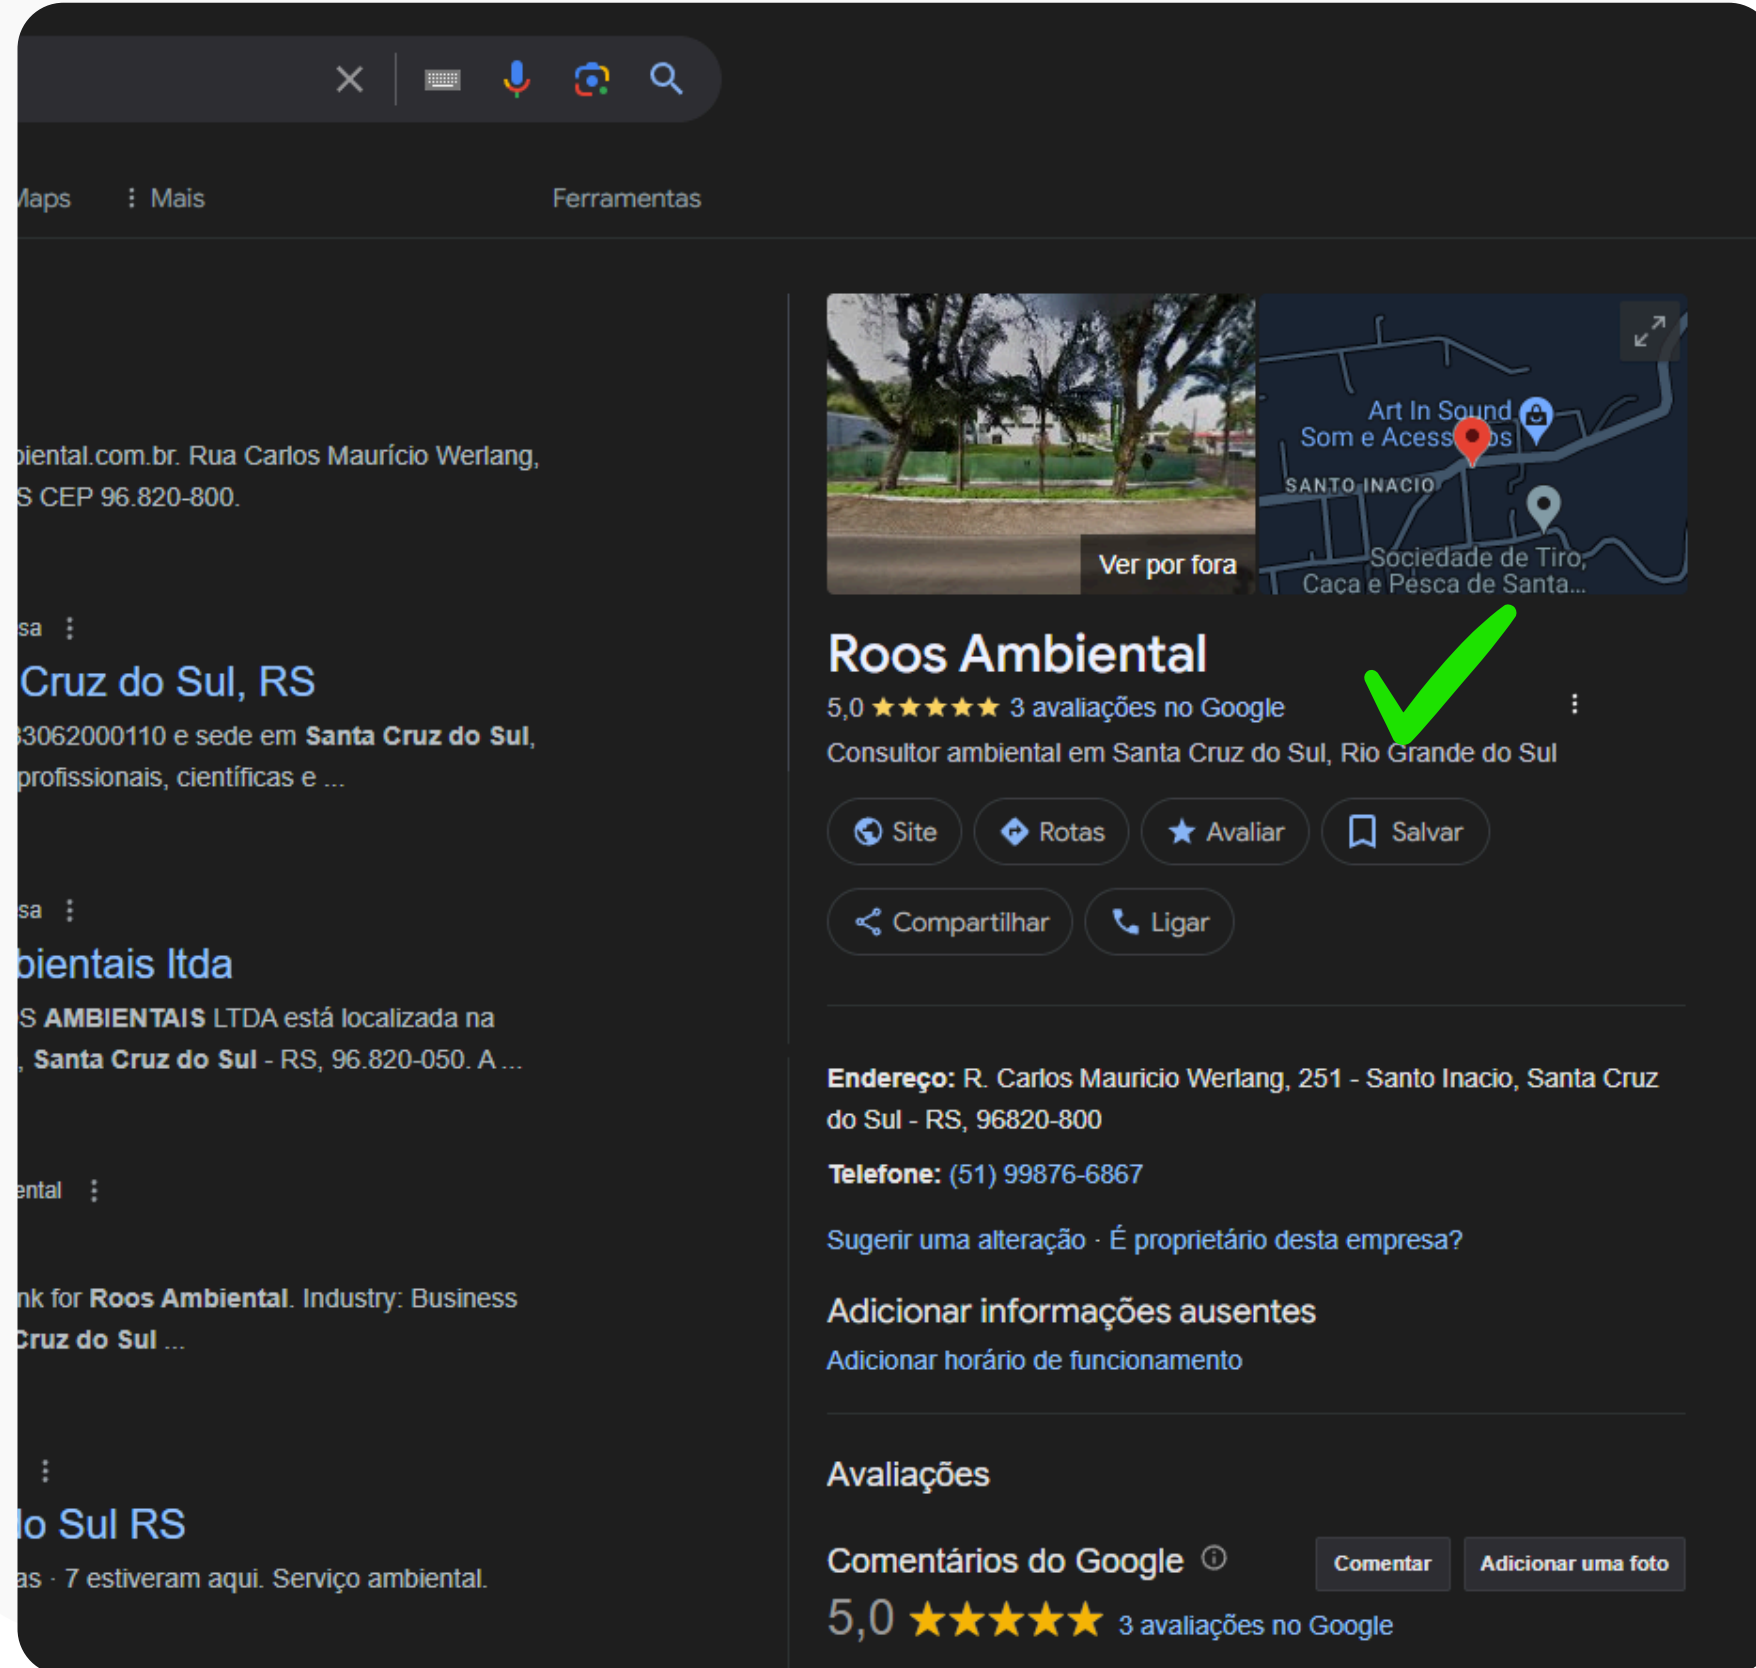

# PONTO POSITIVO

Quando pesquisado pelo nome da empresa + cidade, a empresa aparece nas listagens iniciais.

**Gabriel Reis**  
CEO da MGDR MARKETING

# PONTO POSITIVO

**Parabéns!** Poucos de nossos clientes tem esse resultado!

Isso significa que seus clientes atuais irão encontrar sua empresa quando pesquisarem por ela.

**Gabriel Reis**  
CEO da MGDR MARKETING